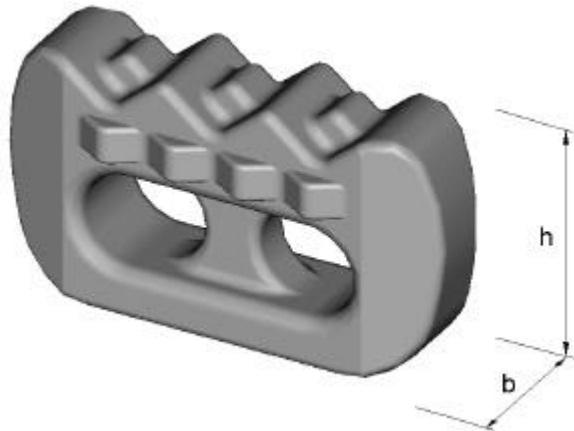

Reifenschutzketten
Tire protection chain
Cadenas Protectoras de Neumáticos
Chaînes de Protection du Pneu

Type: Square Granite 12

Laufkettenglieder : **b = 22 mm**
 Tread chain links : **h = 38 mm**
 Eslabones de la banda de rodaje :
 Maillons de la bande de roulement :

Laufkettenringe : **d2 = 12 mm**
 Tread chain rings :
 Anillos de la banda de rodaje :
 Anneaux de la bande de roulement :

Maschenöffnung : **w = 53 mm**
 Mesh opening :
 Abertura de la malla :
 L'espace libre entre les maillons :