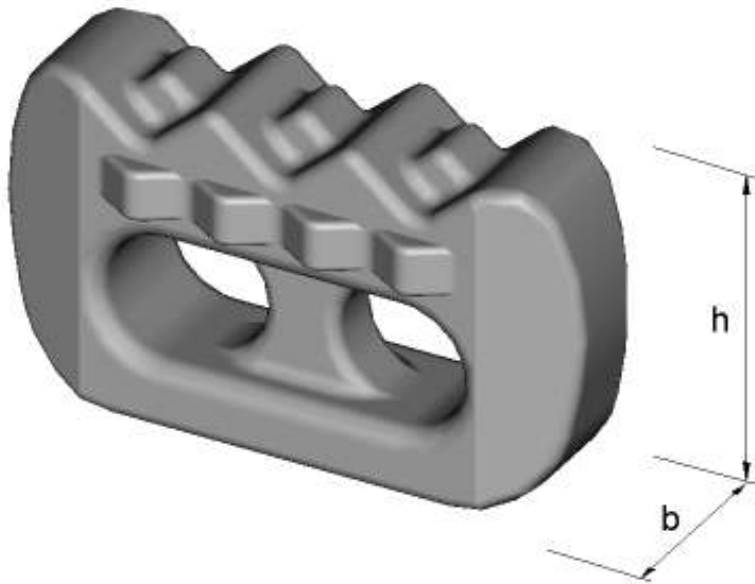

**Reifenschutzketten**  
**Tire protection chain**  
**Cadenas Protectoras de Neumáticos**  
**Chaînes de Protection du Pneu**

**Type: Square Granite 18**

Laufkettenglieder : **b = 38 mm**  
Tread chain links : **h = 65 mm**  
Eslabones de la banda de rodaje :  
Maillons de la bande de roulement :

Laufkettenringe : **d2 = 18 mm**  
Tread chain rings :  
Anillos de la banda de rodaje :  
Anneaux de la bande de roulement :

Maschenöffnung : **w = 81 mm**  
Mesh opening :  
Abertura de la malla :  
L'espace libre entre les maillons :