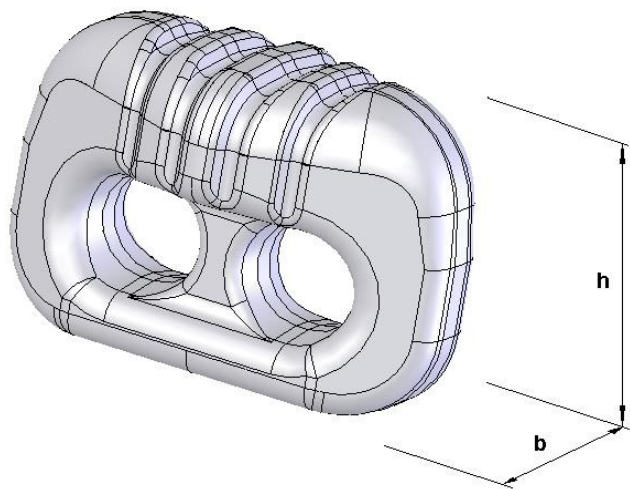

Reifenschutzketten
Tire protection chain
Cadenas Protectoras de Neumáticos
Chaînes de Protection du Pneu

Type: Square Tycoon 14

Laufkettenglieder : **b = 39 mm**
 Tread chain links : **h = 47 mm**
 Eslabones de la banda de rodaje :
 Maillons de la bande de roulement :

Laufkettenringe : **d2 = 14 mm**
 Tread chain rings :
 Anillos de la banda de rodaje :
 Anneaux de la bande de roulement :

Maschenöffnung : **w = 61 mm**
 Mesh opening :
 Abertura de la malla :
 L'espacement libre entre les maillons :