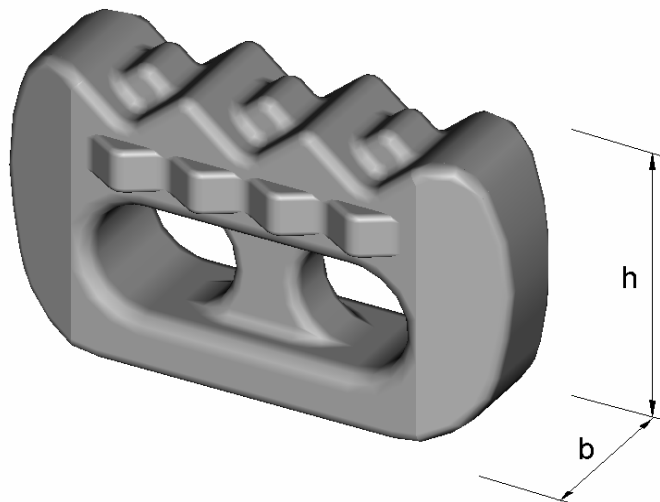

Reifenschutzketten
Tire protection chain
Cadenas Protectoras de Neumáticos
Chaînes de Protection du Pneu

Type: Hexa Granite 16

Laufkettenglieder : **b = 34 mm**

Tread chain links : **h = 52 mm**

Eslabones de la banda de rodaje :

Maillons de la bande de roulement :

Laufkettenringe : **d2 = 16 mm**

Tread chain rings :

Anillos de la banda de rodaje :

Anneaux de la bande de roulement :

Maschenöffnung : **w = 134 mm**

Mesh opening :

Abertura de la malla :

L'espace libre entre les maillons :