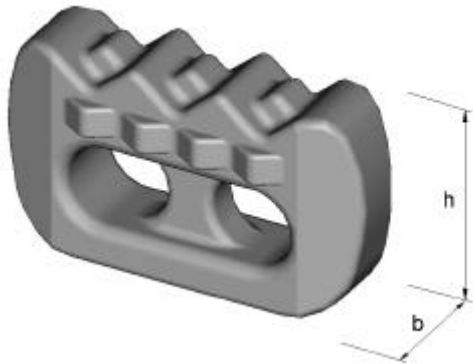

Reifenschutzketten
Tire protection chain
Cadenas Protectoras de Neumáticos
Chaînes de Protection du Pneu

Type:Hexa Granite 12

Laufkettenglieder : **b = 22 mm**
Tread chain links : **h = 38 mm**
Eslabones de la banda de rodaje :
Maillons de la bande de roulement :

Laufkettenringe : **d2 = 12 mm**
Tread chain rings :
Anillos de la banda de rodaje :
Anneaux de la bande de roulement :

Maschenöffnung : **w = 102 mm**
Mesh opening :
Abertura de la malla :
L'espace libre entre les maillons :